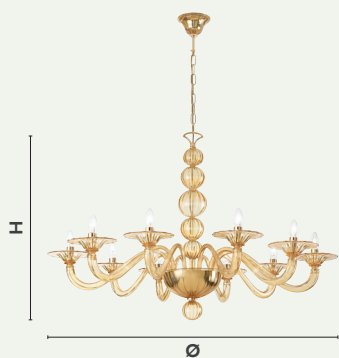

Disponibile in tutti i colori - Available in all colors

MODEL / DIMENSIONS	1004/5	1004/6	1004/8	1004/10	1004/12	1004/S1
LAMPADINE - BULBS TYPE - W. MAX.	5 E14 - 40W	6 E14 - 40W	8 E14 - 40W	10 E14 - 40W	12 E14 - 40W	1 E27 - 60W
Ø DIAMETRO DIAMETER	84 cm	84 cm	94 cm	120 cm	120 cm	45 cm
H ALTEZZA HEIGHT	54 cm	54 cm	56 cm	74 cm	74 cm	70 cm
PESO WEIGHT	7 Kg	8 Kg	9 Kg	11 Kg	12 Kg	8 Kg
	CE					

MODELLI / DIMENSIONS	1004/A2	1004/A3	Paralume abbinabile Matching lampshade		
LAMPADINE - BULBS TYPE - W. MAX.	2 E14 - 40W	3 E14 - 40W		1013/PAR	1014/PAR
H ALTEZZA HEIGHT	22 cm	32 cm	MODELLO / DIMENSIONS	E14	E14
W LARGHEZZA WIDTH	50 cm	50 cm	PORTALAMPADE LAMPSOCKET	12 cm	15 cm
D PROFONDITÀ DEPTH	30 cm	30 cm	H ALTEZZA HEIGHT	16 cm	12 cm
PESO / WEIGHT	1 Kg	1,2 Kg	Ø DIAMETRO DIAMETER	0,1 Kg	0,1 Kg
	CE				