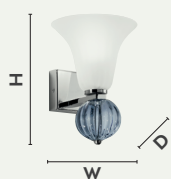

Disponibile in tutti i colori - Available in all colors

MODEL / DIMENSIONS	1010/S1	1010/S2	1010/S3	1010/S4
LAMPADINE - BULBS TYPE - W. MAX.	1 E27 - 60W	1 E27 - 60W	1 E27 - 60W	1 E27 - 60W
Ø DIAMETRO DIAMETER	13 cm	23 cm	22 cm	22 cm
H ALTEZZA HEIGHT	40 cm	36 cm	40 cm	50 cm
PESO WEIGHT	1,5 Kg	1,5 Kg	1,5 Kg	1,6 Kg
CE				

MODELLI / DIMENSIONS	1010/A1
LAMPADINE - BULBS TYPE - W. MAX.	1 E27 - 60W
H ALTEZZA HEIGHT	22 cm
W LARGHEZZA WIDTH	15 cm
D PROFONDITÀ DEPTH	18 cm
PESO WEIGHT	1 Kg
CE	